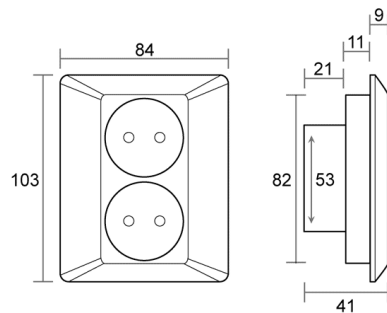

## Produktblad

**Produkt:** 2-vägs inf mj låg  
**E-nummer:** 1841437  
**Art.nummer:** 6776  
**EAN:** 7020160677600  
**Förp.antal:** 5  
**Färg:** Fjällvit

**Produktbeskrivning:** Låg profil som bara bygger 11mm ut från väggen. Sockel och täckplatta av halogenfri termoplast. Dubbla anslutningar per fas. Säkerhetsuttag. Fästskruvavstånd 60mm. Skruvtillkoppling. Montagedjup 35mm. Montaget kräver 1½ dosa.

---

**Teknisk info:** 250V, 16A

---

Måttritning

Kopplingsschema