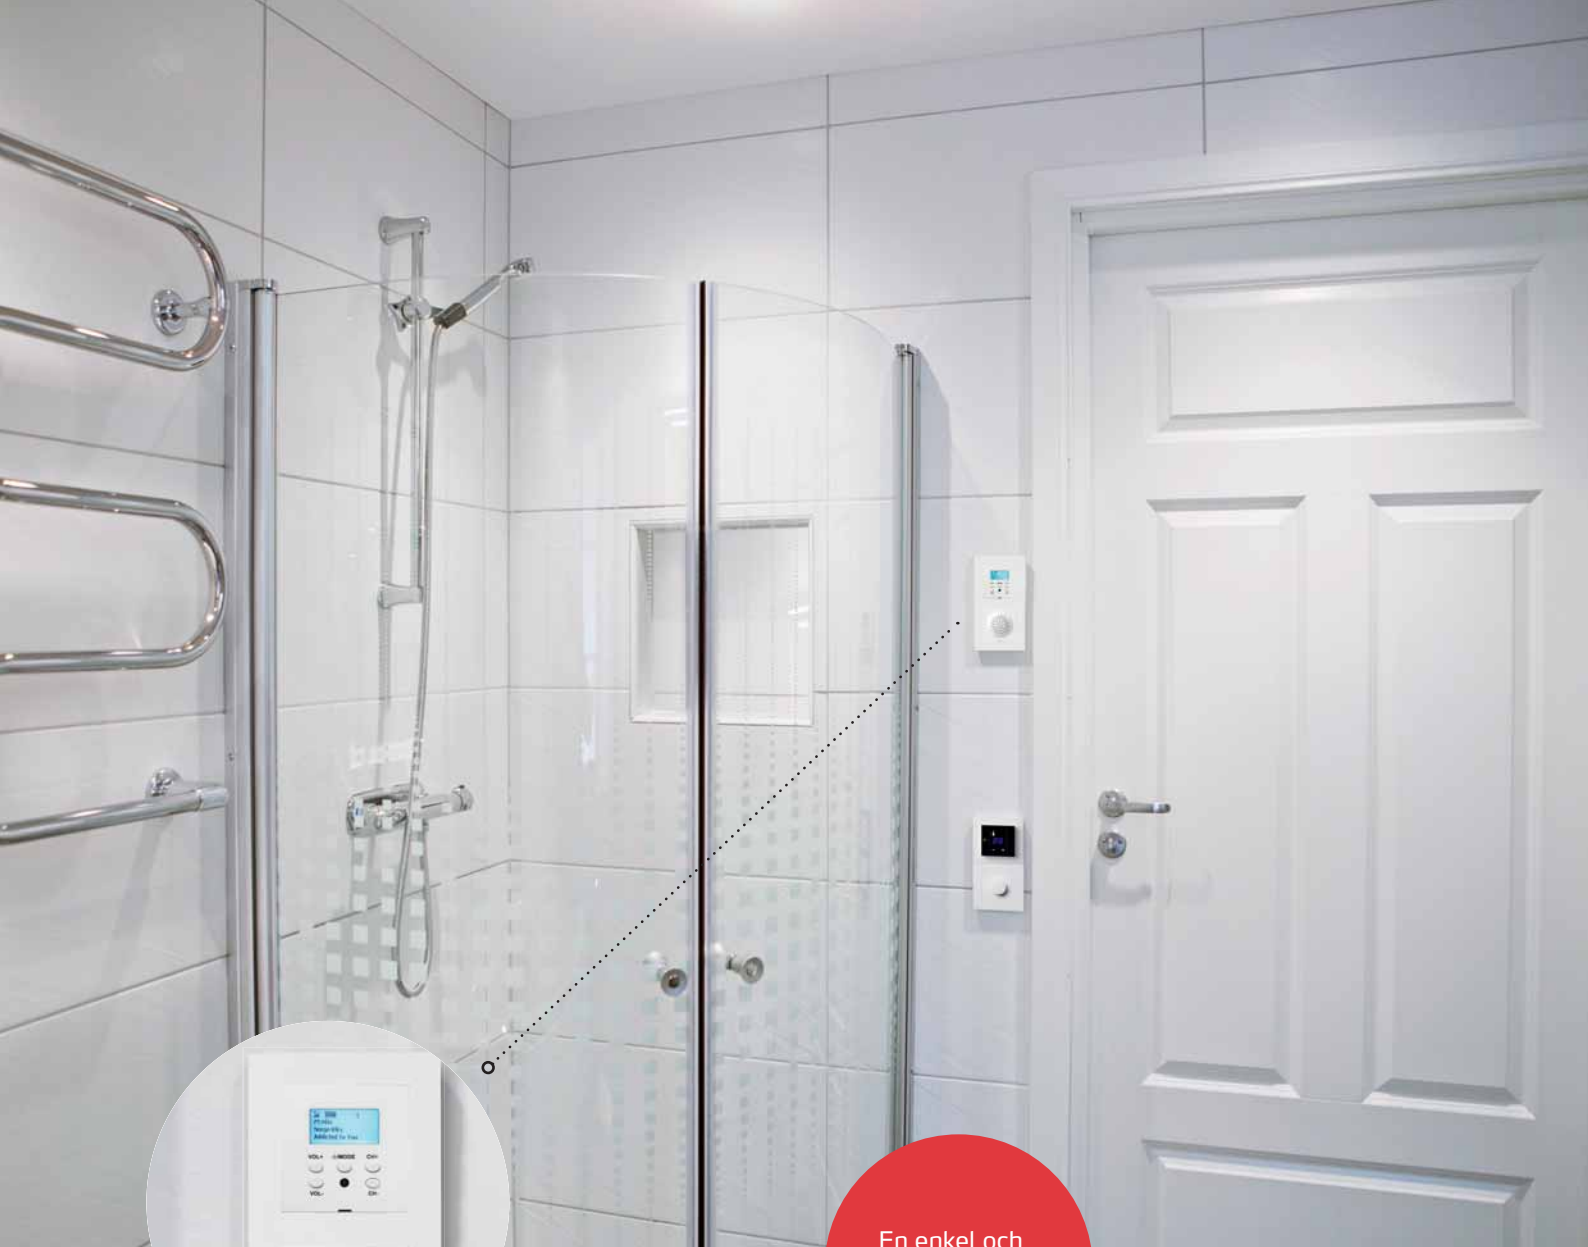

En enkel och användarvänlig termostat.