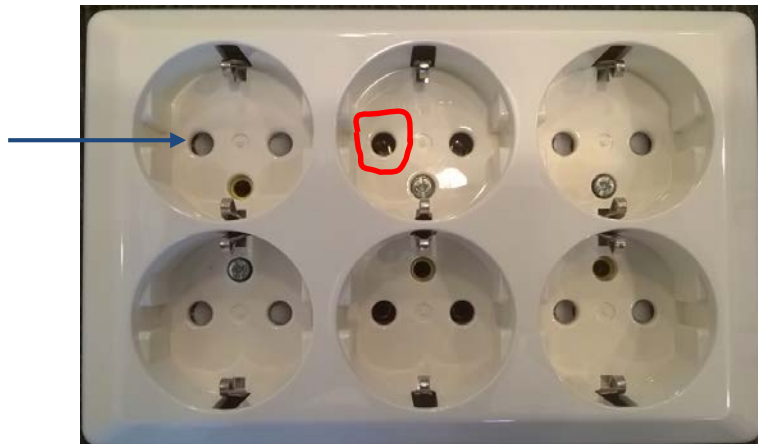

Stockholm 2017-05-04

Återkallning av 6-vägsuttag 18 414 95

EAN: 7020160522009

Du som köpt ett 6-vägsuttag av fabrik ELKO under perioden **2016-01-01** till och med **2017-05-02**, uppmanas att kontrollera petskyddsfunktionen.

Detta görs genom att sätta i och dra ut en stickpropp, i varje uttag, och därefter se så att de vita petskydden åker tillbaka på plats. Är du osäker eller har en felaktig produkt så kontakta inköpsställe för att reklamera produkten. Har du en installerad produkt så kan du byta kåpa för att åtgärda felet. Återlämna felaktig produkt på inköpsställe.