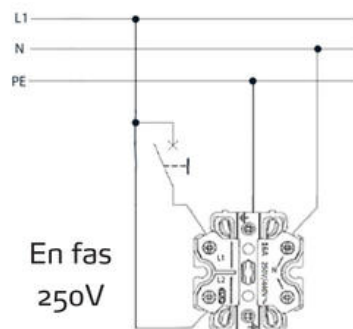

Produktblad

Produkt: 2-vägs infällt uttag 440V fv
E-nummer: 1841450
Art.nummer: EKO05816
EAN: 7020160581600
Förp.antal: 5
Färg: Fjällvit

Produktbeskrivning: 2-vägs infällt uttag med jord, skruv, delad matning 440V, kan matas med 2 faser, OBS! Använd 2 polig dvärgbrytare.
Sockel och täckplatta av halogenfri termoplast. Dubbla anslutningar per fas. Montagedjup 22mm

Detta framgår i Elinstallationsreglerna SS 436 40 00 avsnitt 521.8.2.

Det är också viktigt att det verkligen är två olika faser som matar detta uttag. Uttaget kan inte användas i lägenheter med en enfasig huvudledning. Det har att göra med Kirchoffs första lag. Om samma fas nyttjas kommer strömmarna att adderas och då belastas neutralledaren för mycket. Det är dock inga problem om det är två olika faser på grund av att de är förskjutna 120 grader i förhållande till varandra.

Teknisk info:

16A, 440V.
Mått 84x104mm.
Montagedjup 22mm.
Fjällvit

Måttritning

Kopplingschema

En fas
250V

2-polig
dvärgbrytare
Två fas
440V