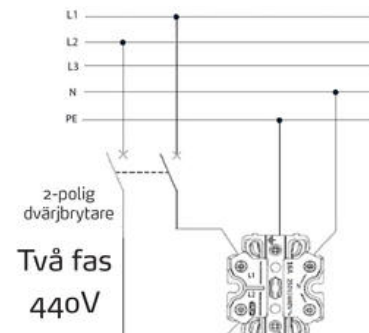

Produktblad

Produkt: 2-vägs infällt uttag 440V fv
E-nummer: 1841450
Art.nummer: EKO05816
EAN: 7020160581600
Förp.antal: 5
Färg: Fjällvit

Produktbeskrivning: 2-vägs infällt uttag med jord, skruv, delad matning 440V, kan matas med 2 faser, OBS! Använd 2 polig dvärgbrytare.
Sockel och täckplatta av halogenfri termoplast. Dubbla anslutningar per fas. Montagedjup 22mm

Detta framgår i Elinstallationsreglerna SS 436 40 00 avsnitt 521.8.2.

Det är också viktigt att det verkligen är två olika faser som matar detta uttag. Uttaget kan inte användas i lägenheter med en enfasig huvudledning. Det har att göra med Kirchoffs första lag. Om samma fas nyttjas kommer strömmarna att adderas och då belastas neutralledaren för mycket. Det är dock inga problem om det är två olika faser på grund av att de är förskjutna 120 grader i förhållande till varandra.

Teknisk info:

16A, 440V.
Mått 84x104mm.
Montagedjup 22mm.
Fjällvit

Måttritning

Kopplingschema

En fas
250V

2-polig
dvärgbrytare
Två fas
440V