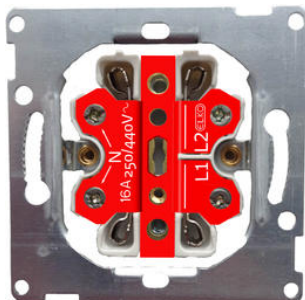

Produktblad

Produkt: 2-vägs infällt uttag 440V fv
E-nummer: 1841450
Art.nummer: EKO05816
EAN: 7020160581600
Förp.antal: 5
Färg: Fjällvit

Produktbeskrivning: 2-vägs infällt uttag med jord, skruv, delad matning 440V, kan matas med 2 faser, OBS! Använd 2 polig dvärgbrytare.
Sockel och täckplatta av halogenfri termoplast. Dubbla anslutningar per fas. Montagedjup 22mm

Detta framgår i Elinstallationsreglerna SS 436 40 00 avsnitt 521.8.2.

Det är också viktigt att det verkligen är två olika faser som matar detta uttag. Uttaget kan inte användas i lägenheter med en enfasig huvudledning. Det har att göra med Kirchoffs första lag. Om samma fas nyttjas kommer strömmarna att adderas och då belastas neutralledaren för mycket. Det är dock inga problem om det är två olika faser på grund av att de är förskjutna 120 grader i förhållande till varandra.

Teknisk info:

16A, 440V.
Mått 84x104mm.
Montagedjup 22mm.
Fjällvit

Måttritning

Kopplingschema

En fas
250V

2-polig
dvärgbrytare
Två fas
440V