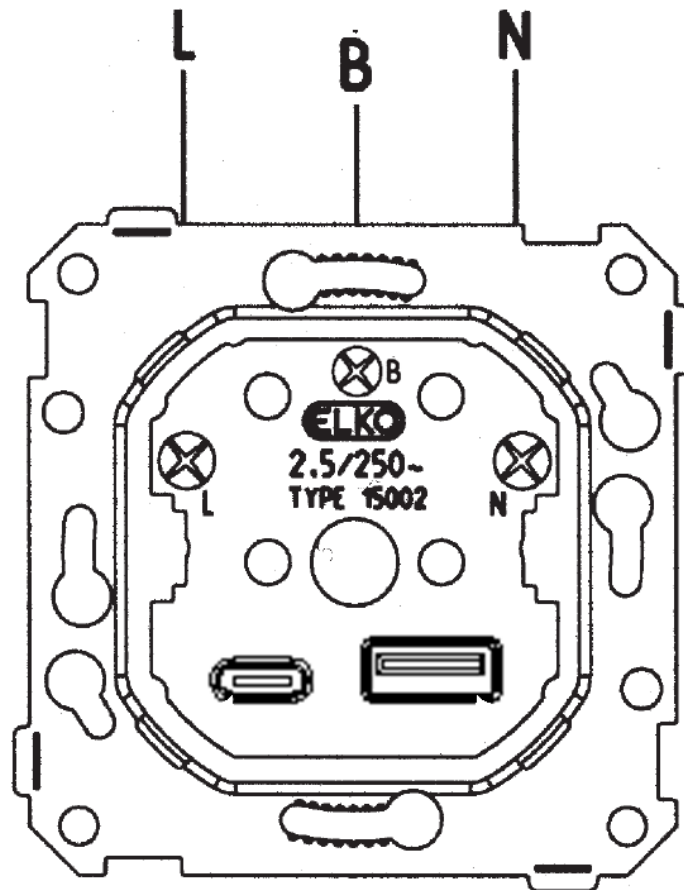

Teknisk specifikation:

Nominell inkopplingspänning: 100 - 240V AC 50/60Hz

Största säkring på matande grupp: 16A

USB utgångsspänning: 5V DC

Nominell strömstyrka ut: Upp till 3A

Elektroniskt överlastskydd

Isolationskategori III