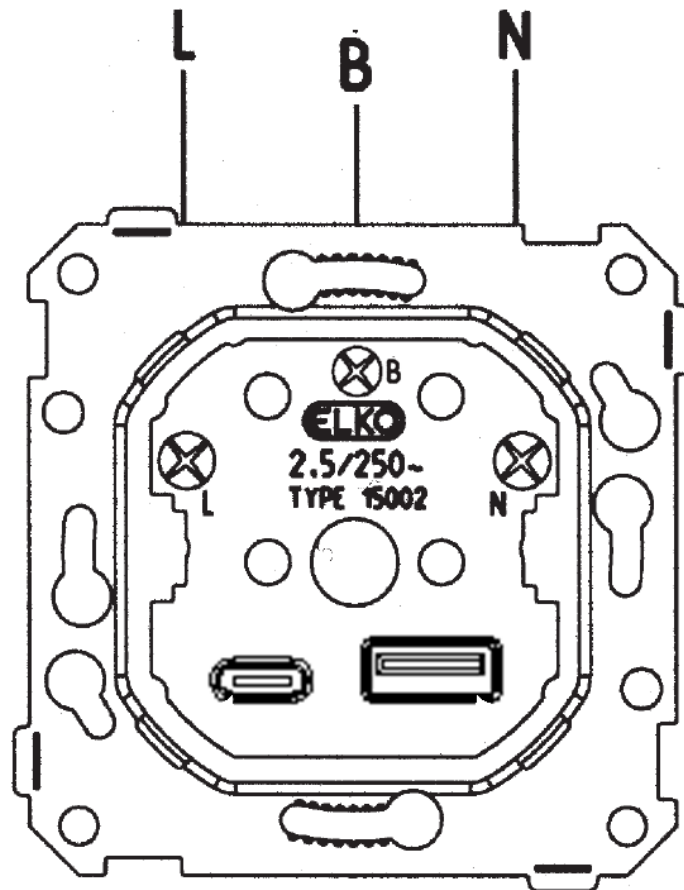

Tekniske spesifikasjoner:

Nominell tilkoblingsspenning: 100 - 240V AC 50/60Hz

Maksimalt forankoblet vern: 16A

USB utgangsspenning: 5V DC

Nominell utgangsstrøm: 3A

Elektronisk overbelastningsvern

Isolasjonsklasse III