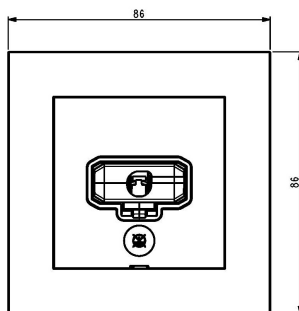

## Produktblad

**Produkt:** Lamputtag vägg DCL RS RV  
**E-nummer:** 1895249  
**Art.nummer:** EKO30134  
**EAN:** 7020160498106  
**Förp.antal:** STK  
**Färg:** Renvit RAL 9003

**Produktbeskrivning:** DCL betyder Device for Connection of Luminaires, och är en stickpropp och uttag system för att ansluta den fasta belysningsutrustning. DCL vägguttag i ELKO Plus vit. Lamputtag för vägg. Passar alla ELKO kombinationsramar.  
Levereras med DCL plugg. Montagedjup 27mm.

---

**Teknisk info:** 250V, 6A.  
Mått: 84x84mm.  
Montagedjup: 27mm.

---

### Måttritning