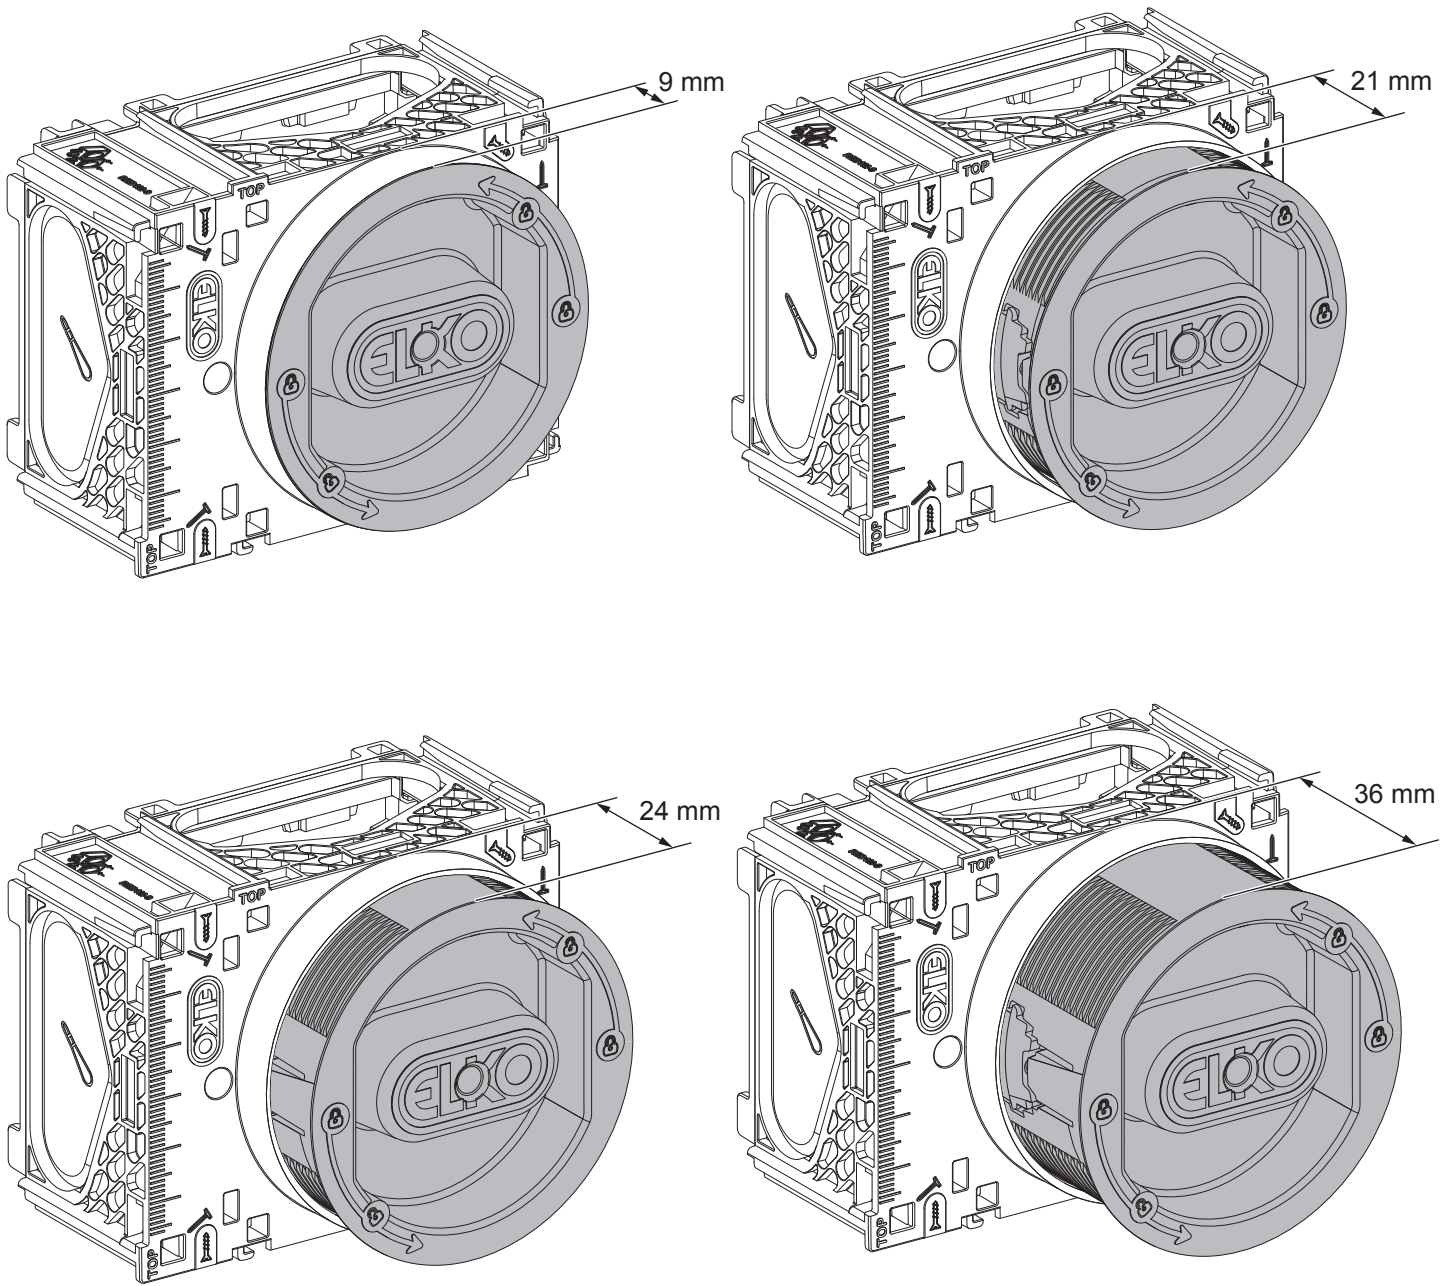

# Flexi + apparatus box - Ring adjustment

## Box - Ring combination

Box Type	Ring Type	Board range
Low box	EKO07438 - Low ring	9 - 21 mm (Max.)
Low box	EKO07439 - High ring	24 - 36 mm (Max.)

NNZ5674800-00

ELKO AB,  
Box 5115,  
121 17 Johanneshov  
[www.elko.se/kundsupport](http://www.elko.se/kundsupport)