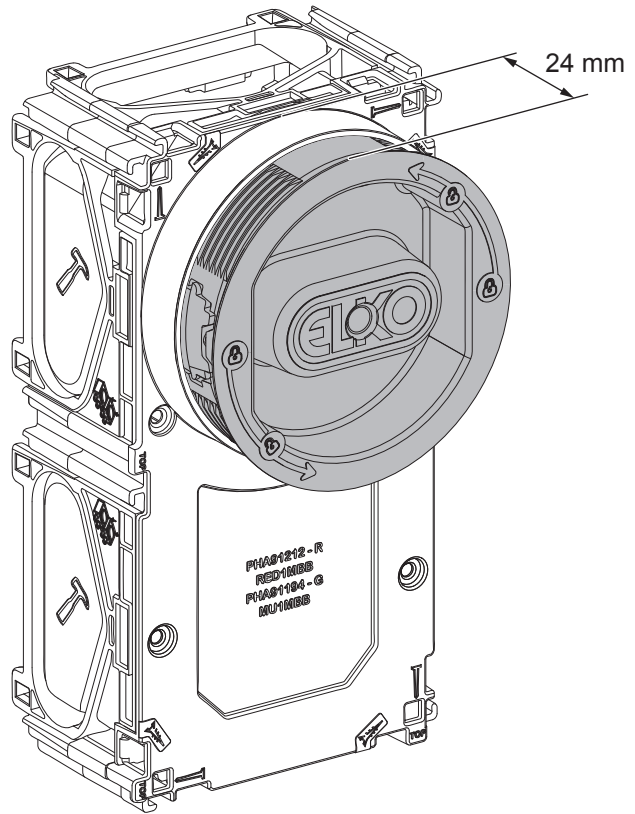

# Flexi + apparatus box - Ring adjustment

## Box - Ring combination

Box Type	Ring Type	Board range
High box	EKO07438 - Low ring	24 - 36 mm (Max.)
High box	EKO07439 - High ring	24 - 51 mm (Max.)

NNZ5674800-00

**ELKO AB,**  
Box 5115,  
121 17 Johanneshov  
[www.elko.se/kundsupport](http://www.elko.se/kundsupport)