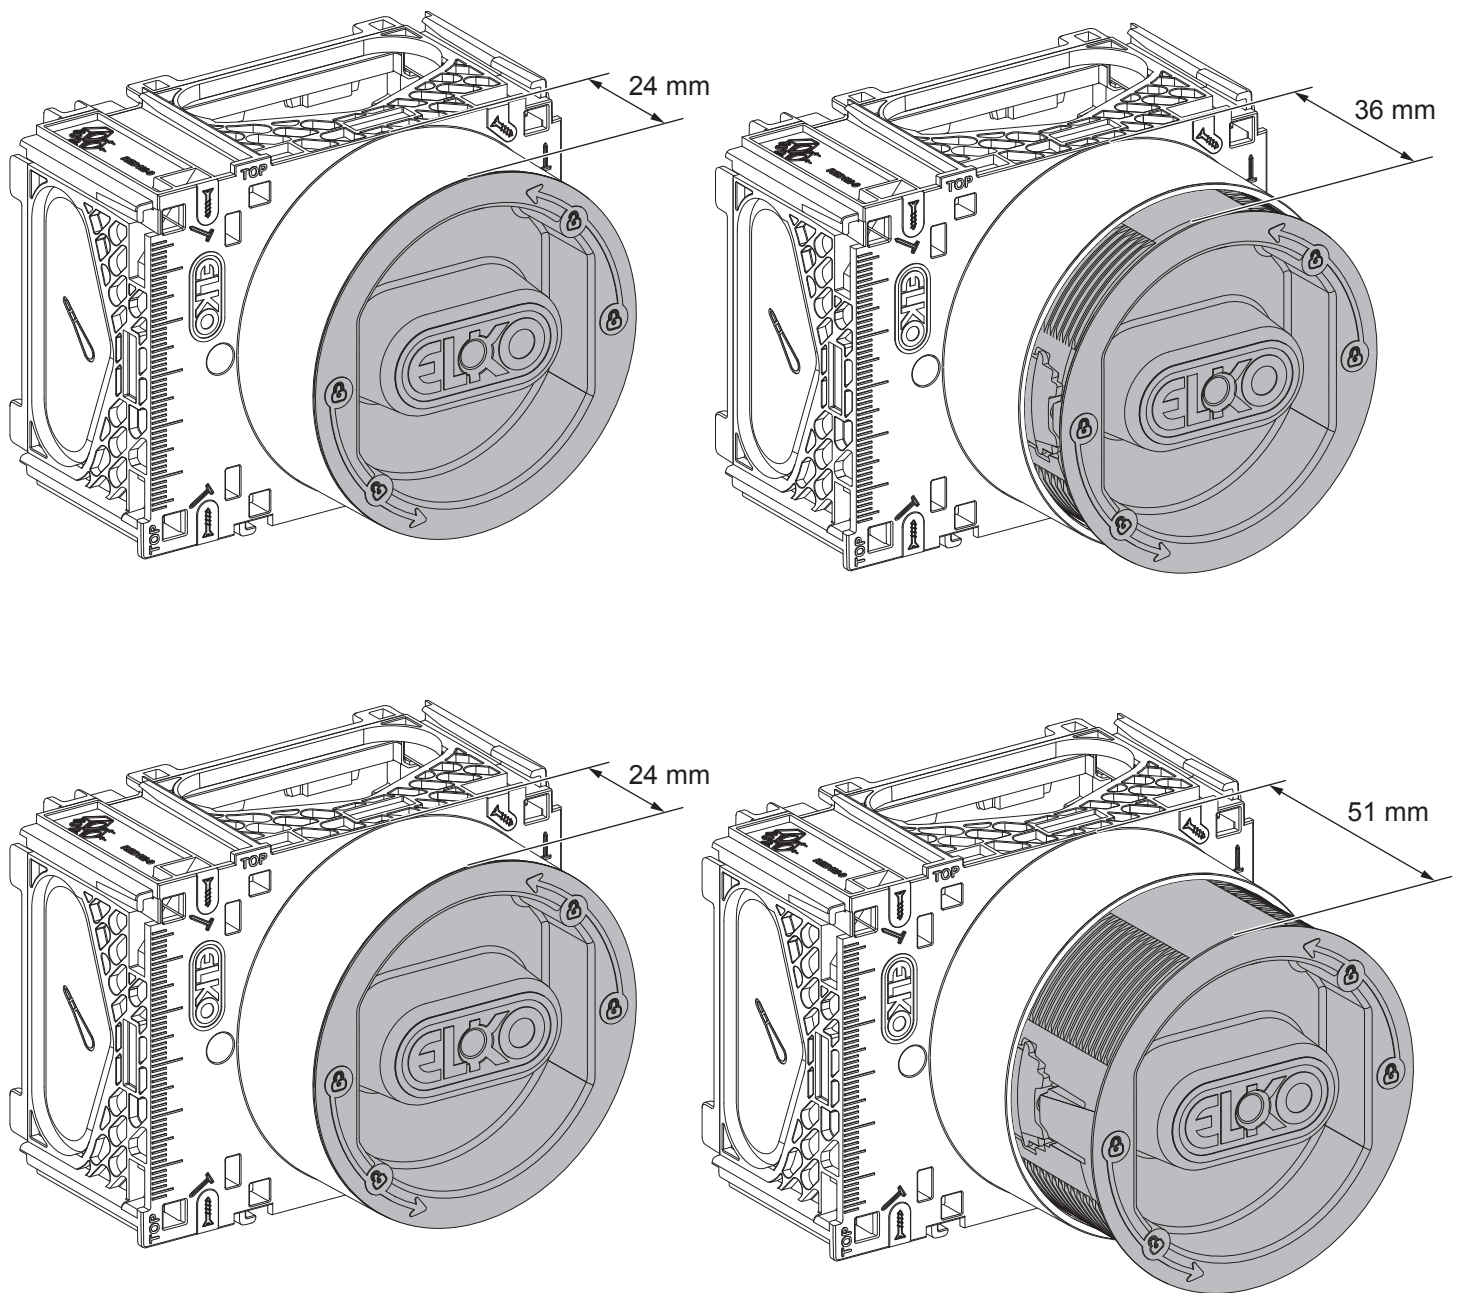

# Flexi + apparatus box - Ring adjustment

## Box - Ring combination

Box Type	Ring Type	Board range
Low box	EKO07438 - Low ring	9 - 21 mm (Max.)
Low box	EKO07439 - High ring	24 - 36 mm (Max.)

NNZ5674800-00

ELKO AB,  
Box 5115,  
121 17 Johanneshov  
[www.elko.se/kundsupport](http://www.elko.se/kundsupport)