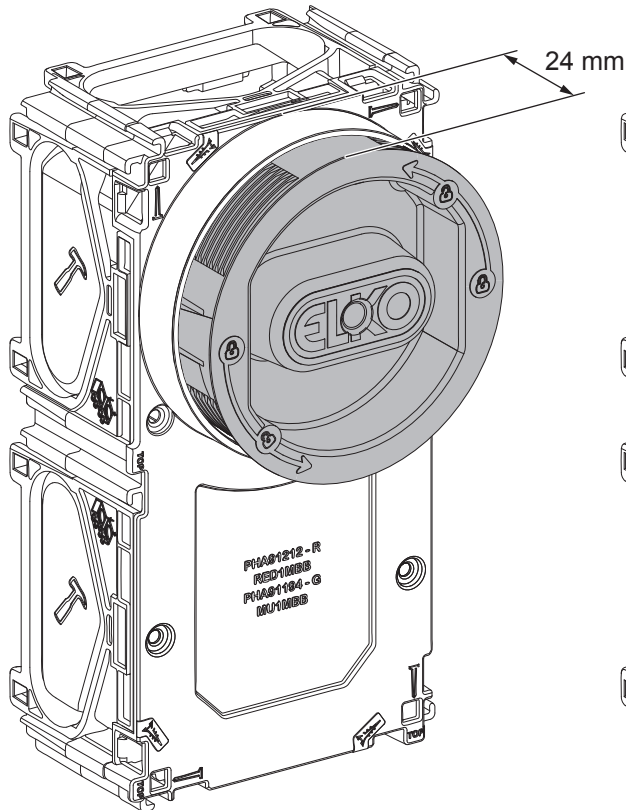

# Flexi + apparatus box - Ring adjustment

## Box - Ring combination

Box Type	Ring Type	Board range
High box	EKO07438 - Low ring	24 - 36 mm (Max.)
High box	EKO07439 - High ring	24 - 51 mm (Max.)

NNZ5674800-00

**ELKO AB,**  
Box 5115,  
121 17 Johanneshov  
[www.elko.se/kundsupport](http://www.elko.se/kundsupport)