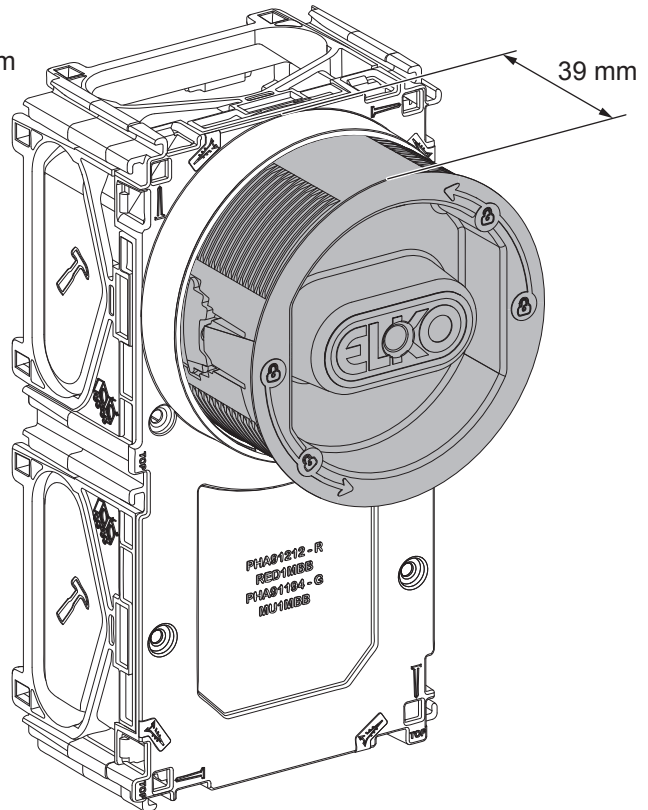

# Flexi + apparatus box - Ring adjustment

## Box - Ring combination

Box Type	Ring Type	Board range
High box	EKO07438 - Low ring	24 - 36 mm (Max.)
High box	EKO07439 - High ring	24 - 51 mm (Max.)

NNZ5674800-00

**ELKO AB,**  
Box 5115,  
121 17 Johanneshov  
[www.elko.se/kundsupport](http://www.elko.se/kundsupport)