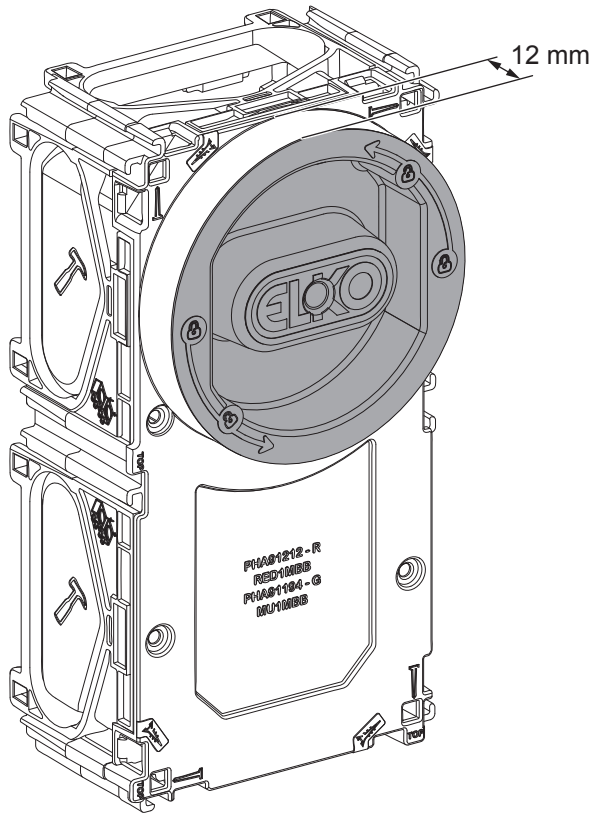

# Flexi + apparatus box - Ring adjustment

## Box - Ring combination

Box Type	Ring Type	Board range
High box	EKO07438 - Low ring	24 - 36 mm (Max.)
High box	EKO07439 - High ring	24 - 51 mm (Max.)

NNZ5674800-00

**ELKO AB,**  
Box 5115,  
121 17 Johanneshov  
[www.elko.se/kundsupport](http://www.elko.se/kundsupport)