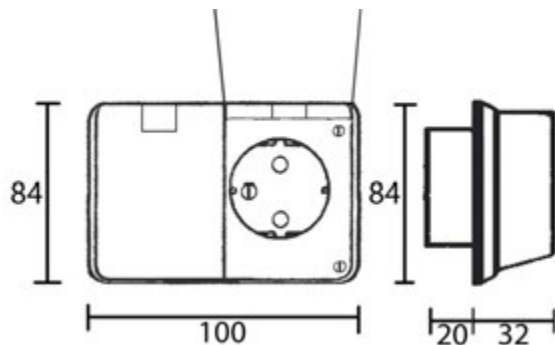

Produktblad

Produkt: Uttag 2-v RS IP44 mj m lock inf SV
E-nummer: 1889705
Art.nummer: EKO40029
EAN: 7020160400291
Förp.antal: 5
Färg: RS Svart RAL9005

Produktbeskrivning: 2-vägguttag med Jord för infällt montage i apparatdosa med 60mm fästskruvavstånd. Sköljtätt utförande, IP44 med självstängande lock skall monteras så att locket öppnas i underkant. Av halogenfri termoplast. Dubbla anslutningar per fas. Levereras komplett med tätningsdamask. Montagedjup 20mm.

Teknisk info: 16A 250V
IP44
Mått:84x100mm.
Montagedjup 20mm
RS Svart

Måttritning

Kopplingsschema