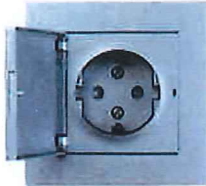

EU Samsvarserklæring EU Declaration of Conformity

Nr./No.: 1003531

1.0 Produkt identifikasjon / Products identification:

Hensikten med erklæringen: Plugg & Stikkontakt
Object of the declaration: Plugs & Socket Outlets

Modèles / Product: (se vedlegg / see annex)