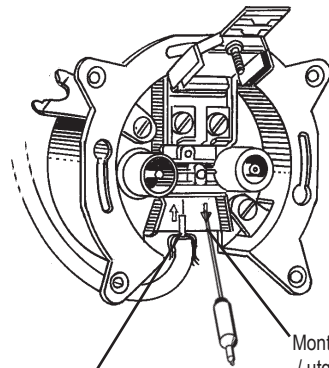

## Montering av antennekontakt

Termiering av  
inngående kabel.

Montering av termineringsmotstand (6941674)  
/ utgående kabel for neste kontakt i serie.

NB118  
03.03.08  
Rev.2.1