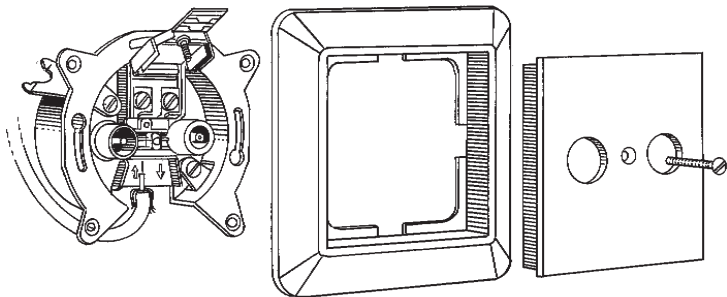

## Montering av antennekontakt

Termiering av  
inngående kabel.

Montering av termineringsmotstand (6941674)  
/ utgående kabel for neste kontakt i serie.

NB118  
03.03.08  
Rev.2.1