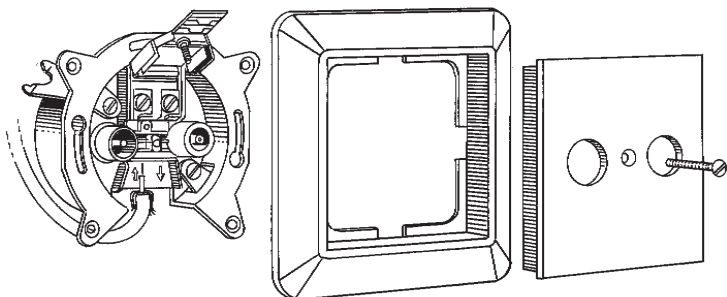

Montering av antennekontakt

Termiering av
inngående kabel.

EKO0NB118-03
08/25
NB118
Rev. 3

Bruksanvisning for Antennekontakt

RS16/Antenne	1 dB
RS16/Antenne	7 dB
RS16/Antenne	14 dB
RS16/Antenne m/satelitt	