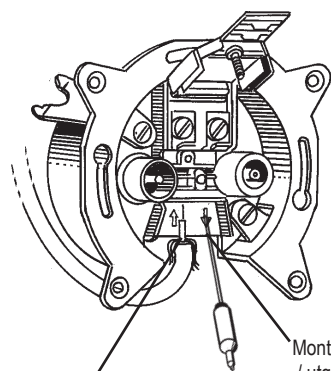

Montering av antennekontakt

Termiering av
inngående kabel.

EKO0NB118-03
08/25
NB118
Rev. 3

Bruksanvisning for Antennekontakt

RS16/Antenne	1 dB
RS16/Antenne	7 dB
RS16/Antenne	14 dB
RS16/Antenne m/satelitt	