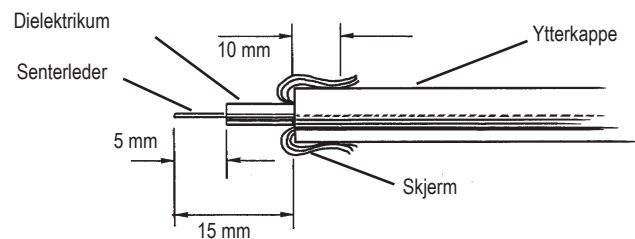

Montering av antennekontakt

Termiering av
inngående kabel.

EKO0NB118-03
08/25
NB118
Rev. 3

Bruksanvisning for Antennekontakt

RS16/Antenne	1 dB
RS16/Antenne	7 dB
RS16/Antenne	14 dB
RS16/Antenne m/satelitt	