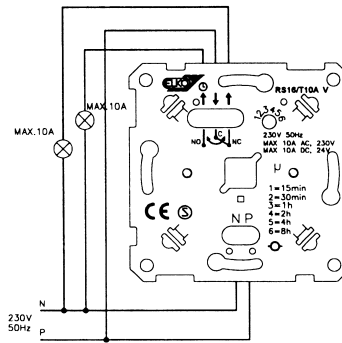

ELKO AS

E-post: elko@elko.no
Internett: www.elko.no
Bank: 6219.05.15880
Foretaksnr.: NO 911 382 563 MVA

Hovedkontor
Eyvind Lyches vei 10, NO-1338 Sandvika
Postboks 234, NO-1301 Sandvika
Tlf: +47 67 80 73 00
Faks: +47 67 80 73 01

Fabrikk
Sporvind Industriområde, NO-3340 Åmot
Tlf: +47 32 78 91 00
Faks: +47 32 78 91 01