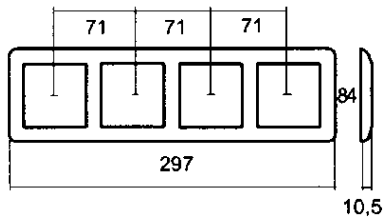

Produktblad

Produkt: Kombiram 4-fack fv
E-nummer: 1845616
Art.nummer: 9143
EAN: 7020160914309
Förp.ant: 10
Färg: Fjällvit

Produktbeskrivning: Kombinationsramar, RS ,för infällda strömställare, vägguttag m.m. Ribborna mellan hålen är löstagbara, vilket möjliggör bl.a. montage av 3-vägsuttag i två hål. Materialet är halogenfri termoplast. Vid montage av strömställare användes fästramen som ingår i strömställaren. Vid montage inom samma ram är c/c måttet 71mm, vid montage mellan två ramar är c/c måttet 84mm.

Teknisk info: Mått 84x297mm

Måttritning

Kopplingsschema