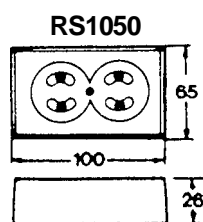

Stikkontakt dobbel påvegg

Med og uten jord
Farge: Polarhvit
Halogenfri

16 A 250 V.
Kapslingsklasse:
Uten barnevern: IP20
Med barnevern: IP40

Doble stikkontakter påvegg leveres både med og uten jord, med og uten barnevern.
Alle stikkontaktene leveres med bakplate og termoplast kappe.
For utsparring i kappene, anbefales utsparringstang 88 147 54.
Brun kappe kan leveres separat til RS1050 PT og RS1090 PT.
Type RS1090 kan leveres som Data kontakt.

Typebetegnelse	Farge	El.nummer
RS1050 Dobbelt u jord	Polarhv	15 113 33
RS1050 PT Dobbelt u/jord barnevern	Polarhv	15 113 38
H1050 Dobbelt u/jord hurtigkobl	Polarhv	15 114 02
H1050 PT Dobbelt u/jord barnevern hurtigkobl	Polarhv	15 114 04
RS1090 Dobbelt m/jord	Polarhv	15 117 31
RS1090 PT Dobbelt m/jord barnevern	Polarhv	15 117 33
H1090 PT Dobbelt m/jord barnevern hurtigkobl	Polarhv	15 114 07
L701 Montert Blindklemmehus		15 114 08
L747 Kappe for RS1050 / H1050	Polarhv	15 113 34
L720 Kappe for RS1050 PT / H1050 PT	Polarhv	15 113 62
L720 Kappe for RS1050 PT / H1050 PT	Brun	15 113 63
L702 Kappe for RS 1090	Polarhv	15 117 36
L702PT Kappe for RS1090 PT/H1090 PT	Polarhv	15 117 34
L702PT Kappe for RS1090 / RS1090 PT/H1090 PT	Brun	15 117 63

Målskisse

Produsent:

Elektrokontakt AS
Eyvind Lyches vei 10
1338 Sandvika
Tlf: 67 80 73 00 Fax: 67 80 73 01
E mail: elko@elko.lxg.com