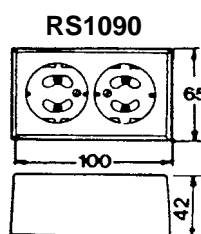

Stikkontakt dobbel påvegg

Med og uten jord
Farge: Polarhvit
Halogenfri

16 A 250 V.
Kapslingsklasse:
Uten barnevern: IP20
Med barnevern: IP40

Doble stikkontakter påvegg leveres både med og uten jord, med og uten barnevern.
Alle stikkontaktene leveres med bakplate og termoplast kappe.
For utsparring i kappene, anbefales utsparringstang 88 147 54.
Brun kappe kan leveres separat til RS1050 PT og RS1090 PT.
Type RS1090 kan leveres som Data kontakt.

Typebetegnelse	Farge	El.nummer
RS1050 Dobbelt u jord	Polarhv	15 113 33
RS1050 PT Dobbelt u/jord barnevern	Polarhv	15 113 38
H1050 Dobbelt u/jord hurtigkobl	Polarhv	15 114 02
H1050 PT Dobbelt u/jord barnevern hurtigkobl	Polarhv	15 114 04
RS1090 Dobbelt m/jord	Polarhv	15 117 31
RS1090 PT Dobbelt m/jord barnevern	Polarhv	15 117 33
H1090 PT Dobbelt m/jord barnevern hurtigkobl	Polarhv	15 114 07
L701 Montert Blindklemmehus		15 114 08
L747 Kappe for RS1050 / H1050	Polarhv	15 113 34
L720 Kappe for RS1050 PT / H1050 PT	Polarhv	15 113 62
L720 Kappe for RS1050 PT / H1050 PT	Brun	15 113 63
L702 Kappe for RS 1090	Polarhv	15 117 36
L702PT Kappe for RS1090 PT/H1090 PT	Polarhv	15 117 34
L702PT Kappe for RS1090 / RS1090 PT/H1090 PT	Brun	15 117 63

Målskisse

Produsent:

Elektrokontakt AS
Eyvind Lyches vei 10
1338 Sandvika
Tlf: 67 80 73 00 Fax: 67 80 73 01
E mail: elko@elko.lxg.com