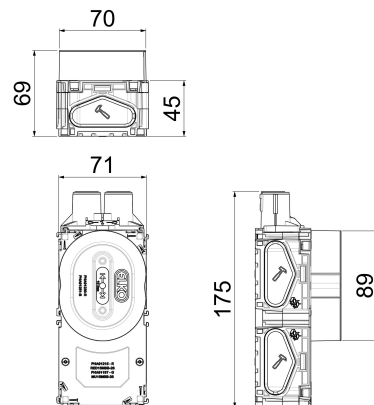

## Produktblad

**Produkt:** Flexi+ Bigbox hög 1½ 2x16/20  
**E-nummer:** 1420386  
**Art.nummer:** EKO07404  
**EAN:** 7020160740403  
**Förpackning:** STK  
**Färg:** Röd

**Produktbeskrivning:** Flexi + infälld 1½ dosa med 2 stuts. Flexi + -dosorna har en större volym för bättre utrymme för anslutningar, puckar och i allmänhet mer luft för ökad livslängd för elektroniska produkter. Monteringsringen 26 mm. En högre montering för upp till 3 skivlager levereras som tillbehör och kan bytas ut från framsidan efter att dosan har installerats i väggen. Dosorna har en integrerat mellanstycke för enkla lådkombinationer, vid behov av längre mellanstycke så finns det som tillbehör. Flex + har ett stort utbud av tillbehör för att enkelt anpassa dosan till alla typer av installationer. 1½ dosan användas för att montera ELKO lågprofiluttag i RS-, Plus- eller Option-design.

**Teknisk info:** Diameter: Ø 71mm  
Fästskruvar: C-C 60mm  
Halogenfri: Ja  
Glödtrådstest: 850°C  
Certifiering: NEMKO, SEMKO, FIMKO  
Hålsåg: 73mm  
Skivtjocklek: 26mm  
Kapslingsklass: IP30

Måttritning