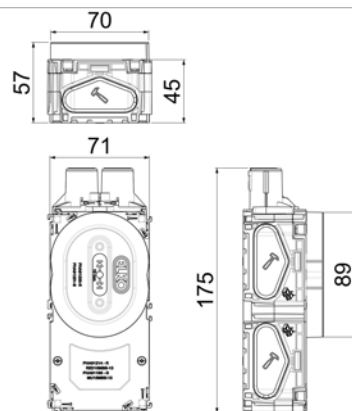

Produktblad

Produkt:	Flexi+ Bigbox låg 1½ 2x16/20
E-nummer:	1420385
Art.nummer:	EKO07403
EAN:	7020160740304
Förpackning:	STK
Färg:	Röd

Produktbeskrivning: Flexi + infälld 1½ dosa med 2 stuts. Flexi + -dosorna har en större volym för bättre utrymme för anslutningar, puckar och i allmänhet mer luft för ökad livslängd för elektroniska produkter. Monteringsringen 13 mm. En högre montering för upp till 3 skivlager levereras som tillbehör och kan bytas ut från framsidan efter att dosan har installerats i väggen. Dosorna har en integrerat mellanstycke för enkla lådkombinationer, vid behov av längre mellanstycke så finns det som tillbehör. Flex + har ett stort utbud av tillbehör för att enkelt anpassa dosan till alla typer av installationer. 1½ dosan användas för att montera ELKO lågprofiluttag i RS-, Plus- eller Option-design.

Teknisk info:	Diameter: Ø 71mm
	Fästsruvar: C-C 60mm
	Halogenfri: Ja
	Glödtrådstest: 850°C
	Certifisering: NEMKO, SEMKO, FIMKO
	Hålsåg: 73mm
	Skivtjocklek: 13mm
	Kapslingsklass: IP30

Måttritning

Kopplingsschema