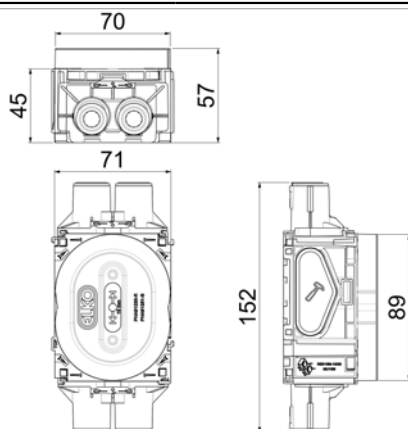

Produktblad

Produkt:	Flexi+ appdosa låg 1½ 4x16/20
E-nummer:	1420379
Art.nummer:	EKO07397
EAN:	7020160739704
Förpackning:	STK
Färg:	Röd

Produktbeskrivning:

Flexi + infälld dosa med 4 stuts. Flexi + -dosorna har en större volym för bättre utrymme för anslutningar, puckar och i allmänhet mer luft för ökad livslängd för elektroniska produkter. Skivtjocklek 13mm. En högre monteringshöjd för upp till 3 skivlager levereras som tillbehör och kan bytas ut från framsidan efter att dosan har installerats i väggen. Dosorna har en integrerat mellanstycke för enkla lådkombinationer, vid behov av längre mellanstycke så finns det som tillbehör. Flex + har ett stort utbud av tillbehör för att enkelt anpassa dosan till alla typer av installationer. 1½ dosan användas för att montera ELKO lågprofiluttag i RS-, Plus- eller Option-design.

Teknisk info:

Diameter: Ø 71mm
Fästskruvar: C-C 60mm
Halogenfri: Ja
Glödtrådtest: 850°C
Certifiering: NEMKO, SEMKO, FIMKO
Hålsåg: 73mm
Skivtjocklek: 13 mm
Kapslingsklass: IP30

Måttitning