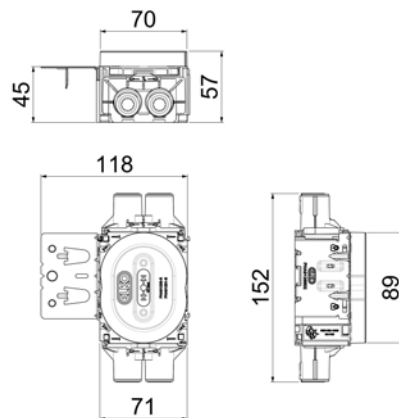

Måttitning