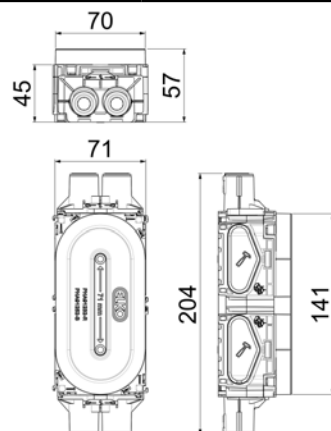

Produktblad

Produkt: Flexi+ appdosa dubbel 4x16/20
E-nummer: 1420382
Art.nummer: EKO07400
EAN: 7020160740007
Förpackning: STK
Färg: Röd

Produktbeskrivning: Flexi + infälld dosa med 4 stuts. Flexi + -dosorna har en större volym för bättre utrymme för anslutningar, puckar och i allmänhet mer luft för ökad livslängd för elektroniska produkter. Skivtjocklek 13mm. En högre montering för upp till 3 skivlager levereras som tillbehör och kan bytas ut från framsidan efter att dosan har installerats i väggen. Dosorna har en integrerat mellanstycke för enkla lådkombinationer, vid behov av längre mellanstycke så finns det som tillbehör. Flex + har ett stort utbud av tillbehör för att enkelt anpassa dosan till alla typer av installationer.

Teknisk info: Diameter: Ø 71mm
Fästskruvar: C-C 60mm
Halogenfri: Ja
Glödtrådtest: 850°C
Certifiering: NEMKO, SEMKO, FIMKO
Hålsåg: 73mm
Skivtjocklek: 13 mm
Kapslingsklass: IP30

Måttritning

Kopplingsschema