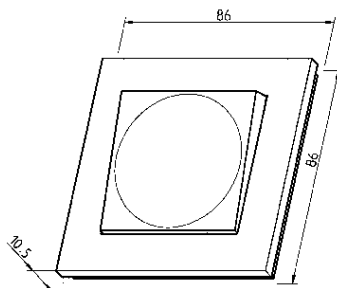

Produktblad

Produkt: Plus trapp/1-pol snabb alu
E-nummer: 1848321
Art.nummer: 3900
EAN: 7020160390004
Förp.antal: 5
Färg: Aluminium

Produktbeskrivning: Tryckvippströmställare med sockel, vippa och ram av halogenfri termoplast. Tryckfastsatt täckram och vippa är standard. Täckramen kan även fästas med skruv. Fästskruvavstånd, 60 mm. Snabbanslutning av ledarna. Överkoppling 400V. Avsedd även för kombinationsmontage. Montagedjup 21mm. Levereras utan fästklor. Kan förses med impulsfjäder 18 405 96 för tryckknappsfunktion. Kan även förses med ljus. Kompletteras med lampa och vippa med lins.

Teknisk info: 16A, 250V.
Lysrörslast 10A.

Måttitning

Kopplingsschema