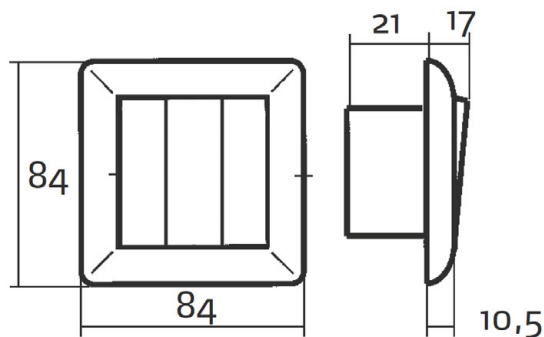

Produktblad

Produkt: 3x1P inf snabb RV
E-nummer: 1848737
Art.nummer: EKO07357
EAN: 7020160735706
Förp.antal: 5
Färg: Renvit RAL 9003

Produktbeskrivning: Strömställare, RS-SNABB, för infällt montage, Snabbkoppling. Tryckvippströmställare med sockel, vippra och ram av halogenfri termoplast. Tryckfastsatt täckram och vippra är standard. Täckramen kan även fästas med skruv. Fästskruvavstånd, 60 mm. Skruvlös anslutning av ledarna med hissklämma. Avsedd även för kombinationsmontage. Kan förses med impulsfjäder E18 405 96 för tryckknappsfunktion. Levereras med fästklor, finns även utan fästklor. Kan ej användas för IP21 eller IP44.

Teknisk info: 16A, 250V.
Lysrörslast 10A.
Montagedjup 21mm.

Måttitning

Kopplingsschema

Koppl 1+1+1
3x1 polig