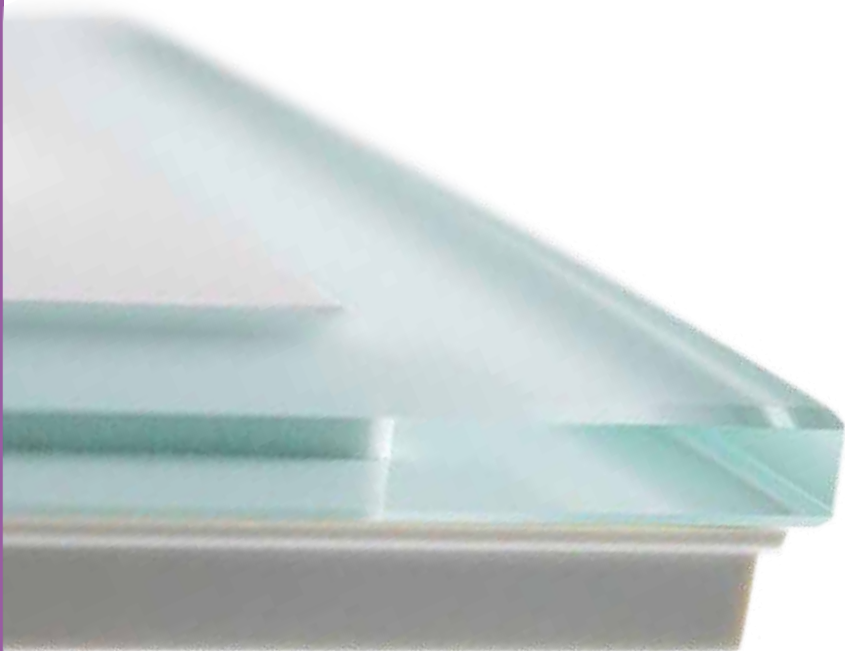

Kritvitt frostat glas

Glasramar i kritvitt frostat glas är helt vita, så att färgerna i rummet reflekteras i ramen. Det ger ett mycket rent och diskret uttryck som enkelt kan anpassas till olika stilar och färger. Ett stilfullt och något mer utmanande uttryck är möjligt i kombination med svart elmateriel.

Frostat glas

Glasramen med frostad yta har en svag ton av grönt och påminner av fönsterglas. Nyansen ger en mild kontrast mot väggen, och en extra twist till fjällvit ELKO Plus materiel.