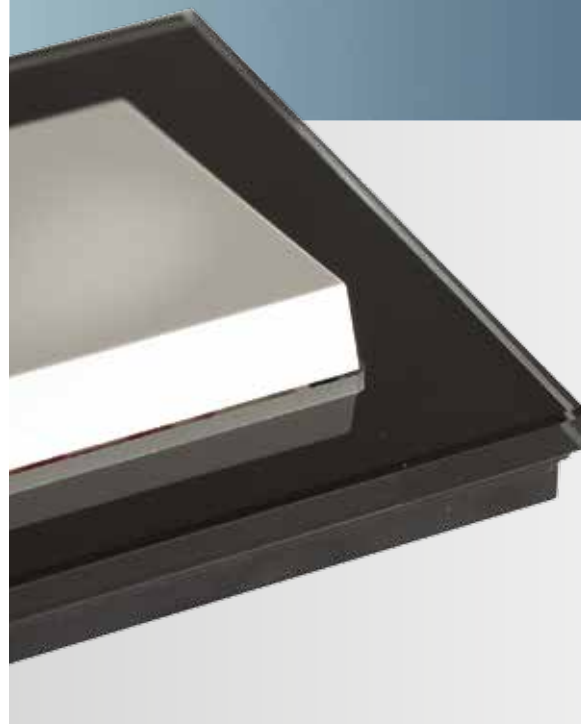

Ramarna är försedda med 1, 2, 3, 4 eller 5 hål, samt 1,5 hål för dubbla uttag och kan användas för alla ELKO Plus produkter med lös ram.

Med stålets styrka

Skapa ett annorlunda uttryck med ramar i rostfritt borstat stål runt strömbrytare, dimmer och termostat. Välj mellan ramar med en borstad matt linjär yta, likt ytor på rostfria vitvaror, eller en borstad cirkulär* yta som skapar spännande ljuseffekter och färger.

*Levereras endast med ett hål.

En ram av skiffer

Inga naturliga material kan fånga ljuset som skiffer. De grå nyanserna ger lyster och liv i den speciella ytan. Varje ram är unik och noggrant utvald. Den särskilda glimrande ytan reflekterar ljuset i rummet och ändrar upplevelsen i takt med dina rörelser.

En ram av glas trollar med ljuset och blir en effektiv detalj till ditt ELKO Plus materiel. Låt ramen smälta in i väggen eller bli ett hjälpmedel för bättre synlighet och kontrast från den omgivande väggen.