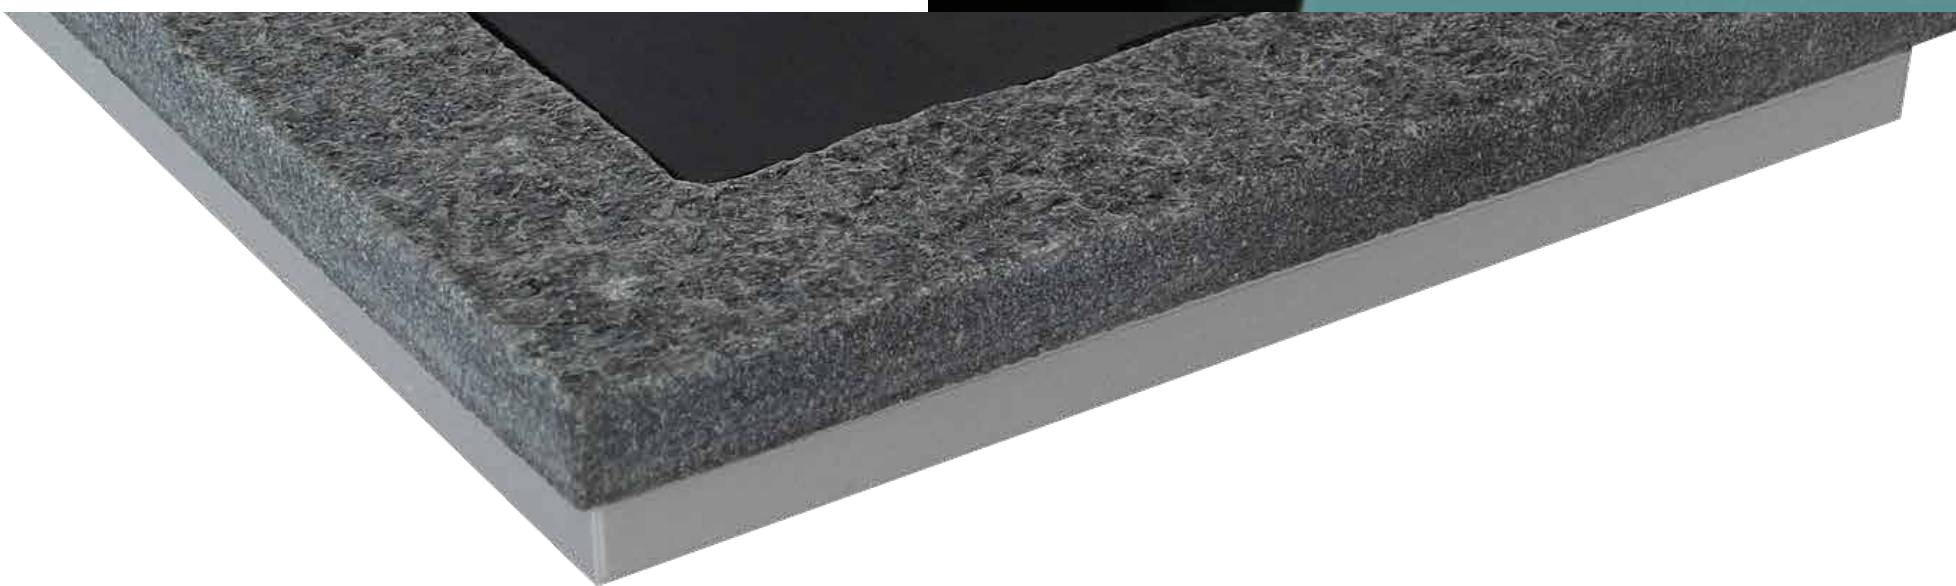

—○ ELKO

Plus option ○

Naturmaterial
i eksklusiv design

ELKO Plus Option – naturlig stilren design

Som ett tillägg till installationsmateriel i Elko Plus-serien kommer ELKO Plus Option-ramar i en variation av bearbetat naturmaterial. Välj mellan stål med linjär eller cirkulär slipad yta, skiffer, frostat vitt (lätt grön nyans), kritvitt eller blankt svart glas i exklusiv design.

Ramarna är försedda med 1, 2, 3, 4 eller 5 hål, samt 1,5 hål för dubbla uttag och kan användas för alla ELKO Plus produkter med lös ram.

Med stålets styrka

Skapa ett annorlunda uttryck med ramar i rostfritt borstat stål runt strömbrytare, dimmer och termostat. Välj mellan ramar med en borstad matt linjär yta, likt ytor på rostfria vitvaror, eller en borstad cirkulär* yta som skapar spännande ljuseffekter och färger.

En ram av glas trollar med ljuset och blir en effektiv detalj till ditt ELKO Plus materiel. Låt ramen smälta in i väggen eller bli ett hjälpmedel för bättre synlighet och kontrast från den omgivande väggen.