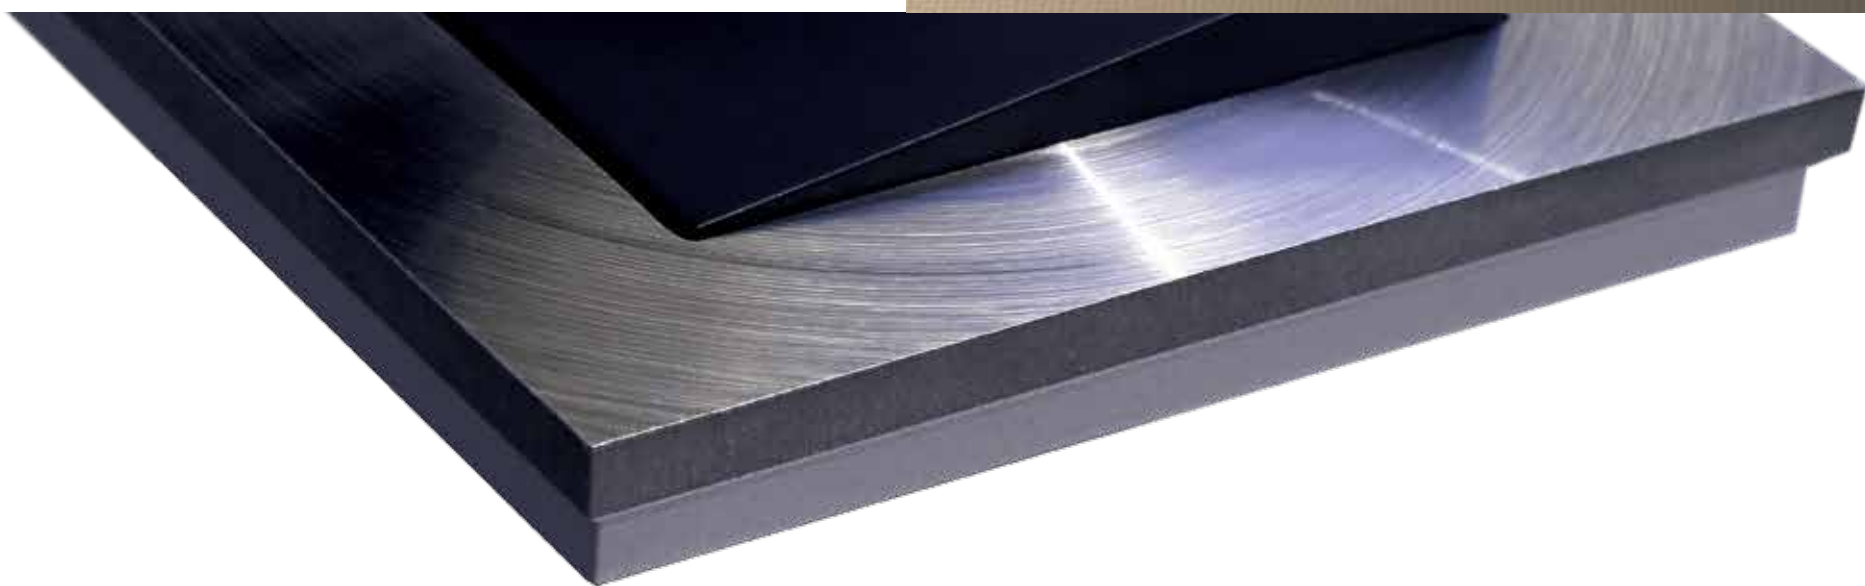

Med stålets styrka

Skapa ett annorlunda uttryck med ramar i rostfritt borstat stål runt strömbrytare, dimmer och termostat. Välj mellan ramar med en borstad matt linjär yta, likt ytor på rostfria vitvaror, eller en borstad cirkulär* yta som skapar spännande ljuseffekter och färger.

*Levereras endast med ett hål.