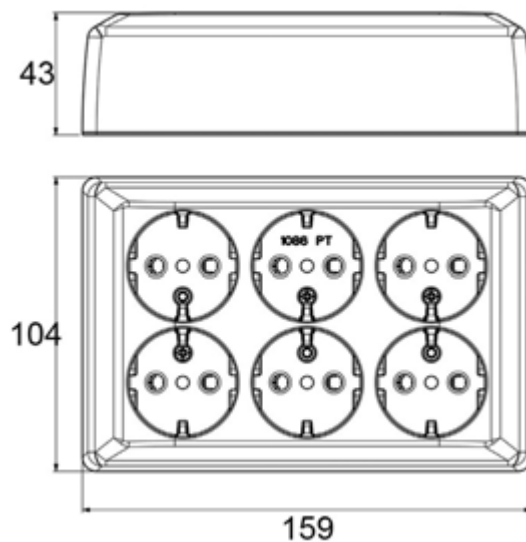

## Produktblad

**Produkt:** Väggtagg 6-Vägs RS mj SV  
**E-nummer:** 1841485  
**Art.nummer:** EKO40030  
**EAN:** 7020161400306  
**Förp.antal:** 5  
**Färg:** RS Svart RAL9005

**Produktbeskrivning:** 6-väggtagg 16A, 250V, IP21 med 6 st Schukouttag. Halogenfri. För montage på apparatdosa eller utanpåliggande. Skruvanslutning. Som tillbehör finns dragavlastare, E18 414 99 och extra överkopplingsklämma E18 414 34.

**Teknisk info:** 16A 250V  
IP21  
Mått: LxBxH 159x104x43mm  
RS Svart

Måttritning

Kopplingsschema