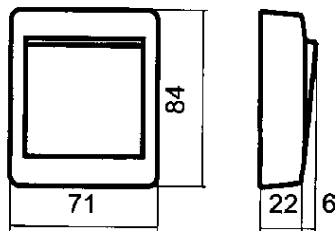

Produktblad

Produkt: Trapp utp Qvick IP21 skruv fv
E-nummer: 1840921
Art.nummer: 3623
EAN: 7020160362308
Förp.antal: 5
Färg: Fjällvit

Produktbeskrivning: Skruvtillkoppling. Tryckvippströmställare med sockel, vippa och ram av halogenfri termoplast. Fästskruvavstånd, 38mm. Tryckfastsatt täckram och vippa är standard. Överkoppling 400V. Strömställaren är försedd med hel bottenplatta och har flera alternativa fästhål för fastsättning. Kan även förses med ljus, se 18 406 70.

Teknisk info: 16A, 250V.
Lysrörlast 10A.
IP21.

Måttitning

Kopplingsschema