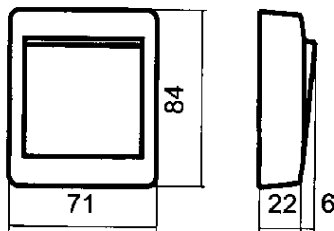

Produktblad

Produkt: D-trapp utp Qvick IP21 skru fv
E-nummer: 1840926
Art.nummer: 3620
EAN: 7020160362001
Förp.antal: 5
Färg: Fjällvit

Produktbeskrivning: Skrutillkoppling. Tryckvippströmställare med sockel, vippa och ram av halogenfri termoplast. Fästskruvavstånd, 38mm. Tryckfastsatt täckram och vippa är standard. Överkoppling 400V. Strömställaren är försedd med hel bottenplatta och har flera alternativa fästhål för fastsättning.

Teknisk info: 16A, 250V.
Lysrörslast 10A.
IP21.

Måttitning

Kopplingsschema