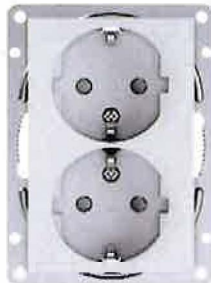

3.0 Basé sur les normes suivantes / Based on following standards:

EN 50581:2012

Andre tekniske spesifikasjoner / Other technical specifications:

IEC 60884-1:2002 + A1 + A2

NEK 502:2016