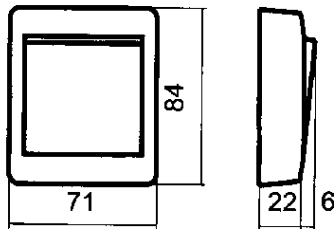

Produktblad

Produkt: Trapp utp Qvick IP21 skruv RV
E-nummer: 1849421
Art.nummer: EKO07591
EAN: 7020160759108
Förp.antal: 5
Färg: Renvit RAL 9003

Produktbeskrivning: Skruvtillkoppling. Tryckvippströmställare med sockel, vippra och ram av halogenfri termoplast. Fästskruvavstånd, 38mm. Tryckfastsatt täckram och vippra är standard. Överkoppling 400V. Strömställaren är försedd med hel bottenplatta och har flera alternativa fästhål för fastsättning. Kan även förses med ljus, se 18 406 70.

Teknisk info: 16A, 250V.
Lysrörlast 10A.
IP21.

Måttitning

Kopplingsschema