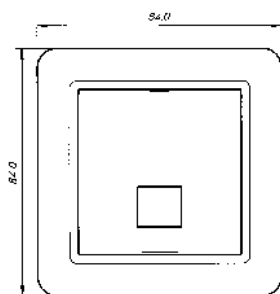

Produktblad

Produkt: Mod. uttag 2xRJ45 rak C6 UTP RV
E-nummer: 5105342
Art.nummer: EKO30157
EAN: 7020160301574
Förp.antal: 5
Färg: Renvit RAL 9003

Produktbeskrivning: Kompletta modularuttag kategori 6. Centrumplatta och ram är halogenfria. Anslutning av ledarna sker på slitskontakter typ LSA. Modularuttaget är godkänt enligt SS EN 50 173-1 och är en del av garantisystemet ELKO TCS C6. Passar i apparatdosor med fästskruvavstånd 60mm och tillsammans med ELKOs kombinationsramar. Vid utanpåliggande montage användes förhöjningsramar.

Teknisk info: Kategori 6.
Oskärmad, infälld.
2x8 C6 UTP.
Mått 84x84mm.
Montagedjup 17mm.
Färg Renvit RAL 9003.

Måttritning

Kopplingsschema