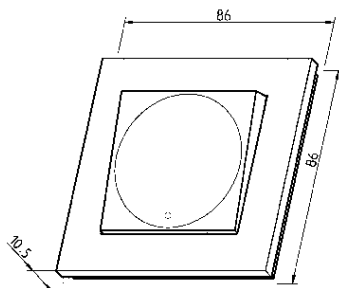

Produktblad

Produkt: Plus 2-p skruv alu
E-nummer: 1848206
Art.nummer: 3865
EAN: 7020160386502
Förp.antal: 5
Färg: Aluminium

Produktbeskrivning: Tryckvippströmställare med sockel, vippa och ram av halogenfri termoplast. Tryckfastsatt täckram och vippa är standard. Täckramen kan även fästas med skruv. Fästskruvavstånd, 60 mm. Skruvanslutning av ledarna med hissklämma. Kan förses med impulsfjäder 18 405 96 för tryckknappsfunktion. Överkoppling 400V. Avsedd även för kombinationsmontage. Montagedjup 11,5mm. Levereras utan fästklor. Kan även förses med ljus. Kompletteras med lampa och vippa med lins.

Teknisk info: 16A, 250V.
Lysrörslast 10A.

Måttritning

Kopplingsschema