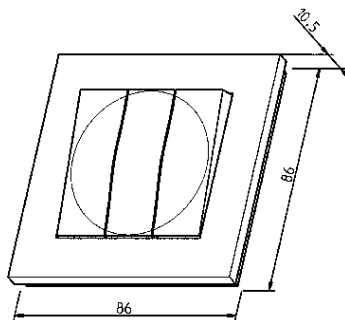

Produktblad

Produkt: Plus 3x1-p snabb alu
E-nummer: 1848336
Art.nummer: 3898
EAN: 7020160389800
Förp.antal: 5
Färg: Aluminium

Produktbeskrivning: Tryckvippströmställare med sockel, vippra och ram av halogenfri termoplast. Tryckfastsatt täckram och vippra är standard. Täckramen kan även fästas med skruv. Fästskruvavstånd, 60 mm. Snabbanslutning av ledarna. Kan förses med impulsfjäder 18 405 96 för tryckknappsfunktion. Överkoppling 400V. Avsedd även för kombinationsmontage. Montagedjup 21mm. Levereras utan fästklor.

Teknisk info: 16A, 250V.
Lysrörlast 10A.

Måttitning

Kopplingsschema