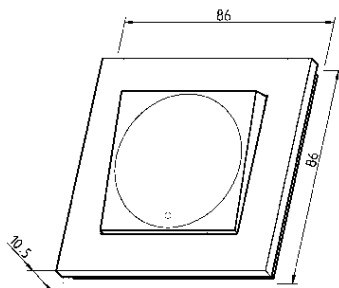

Produktblad

Produkt: Plus 2-pol snabb svart
E-nummer: 1848506
Art.nummer: 3904
EAN: 7020160390400
Förp.antal: 5
Färg: Svart

Produktbeskrivning: Tryckvippströmställare med sockel, vippa och ram av halogenfri termoplast. Tryckfastsatt täckram och vippa är standard. Täckramen kan även fästas med skruv. Fästskruvavstånd, 60 mm. Snabbanslutning av ledarna. Överkoppling 400V. Avsedd även för kombinationsmontage. Montagedjup 21mm. Levereras utan fästklor. Kan förses med impulsfjäder 18 405 96 för tryckknappsfunktion. Kan även förses med ljus. Kompletteras med lampa och vippa med lins.

Teknisk info: 16A, 250V.
Lysrörslast 10A.

Måttitning

Kopplingsschema