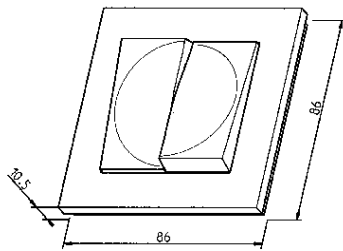

Produktblad

Produkt: Plus dubbeltrapp snabb fv
E-nummer: 1848126
Art.nummer: 3892
EAN: 7020160389206
Förp.antal: 5
Färg: Fjällvit

Produktbeskrivning: Tryckvippströmställare med sockel, vippa och ram av halogenfri termoplast. Tryckfastsatt täckram och vippa är standard. Täckramen kan även fästas med skruv. Fästskruvavstånd, 60 mm. Snabbanslutning av ledarna. Kan förses med impulsfjäder 18 405 96 för tryckknappsfunktion. ÖKan förses med impulsfjäder 18 405 96 för tryckknappsfunktion. verkoppling 400V. Avsedd även för kombinationsmontage. Montagedjup 21mm. Levereras utan fästklor.

Teknisk info: 16A, 250V.
Lysrörlast 10A.

Måttitning

Kopplingsschema