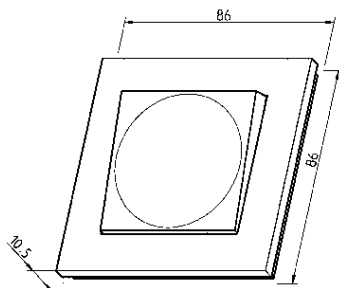

Produktblad

Produkt: Plus trapp/1-pol snabb fv
E-nummer: 1848121
Art.nummer: 3891
EAN: 7020160389107
Förp.antal: 5
Färg: Fjällvit

Produktbeskrivning: Tryckvippströmställare med sockel, vippa och ram av halogenfri termoplast. Tryckfastsatt täckram och vippa är standard. Täckramen kan även fästas med skruv. Fästskruvavstånd, 60 mm. Skruvanslutning av ledarna med hissklämma. Överkoppling 400V. Avsedd även för kombinationsmontage. Montagedjup 11,5mm. IP21 vid montage i förhöjningsram. Levereras utan fästklor. Kan förses med impulsfjäder 18 405 96 för tryckknappsfunktion. Kan även förses med ljus. Kompletteras med lampa och vippa med lins.

Teknisk info: 16A, 250V
Lysrörslast 10A

Måttitning

Kopplingsschema