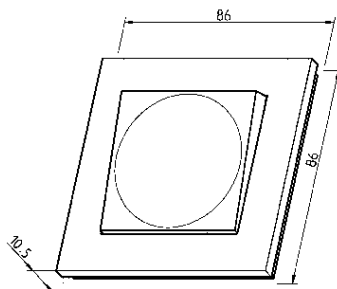

Produktblad

Produkt: Plus trapp/1-pol snabb svart
E-nummer: 1848521
Art.nummer: 3908
EAN: 7020160390806
Förp.antal: 5
Färg: Svart

Produktbeskrivning: Tryckvippströmställare med sockel, vippa och ram av halogenfri termoplast. Tryckfastsatt täckram och vippa är standard. Täckramen kan även fästas med skruv. Fästskruvavstånd, 60 mm. Snabbanslutning av ledarna. Överkoppling 400V. Avsedd även för kombinationsmontage. Montagedjup 21mm. Levereras utan fästklor. Kan även förses med ljus. Kompletteras med lampa och vippa med lins.

Teknisk info: 16A, 250V.
Lysrörlast 10A.

Måttitning

Kopplingsschema