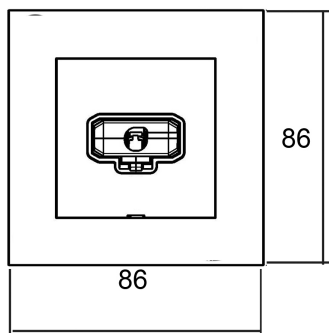

Produktblad

Produkt: DCL-uttag vägg inf Plus Sv
E-nummer: 1885149
Art.nummer: EKO06956
EAN: 7020160695604
Förp.antal: STK
Färg: Svart

Produktbeskrivning: DCL betyder Device for Connection of Luminaires, och är en stickpropp och uttag system för att ansluta den fasta belysningsutrustning. DCL vägguttag i ELKO Plus svart. Lamputtag för vägg. Passar alla ELKO kombinationsramar.

Teknisk info:

Färg: Svart
Snabbanslutning
Montagedjup 28mm

Måttritning

Kopplingsschema