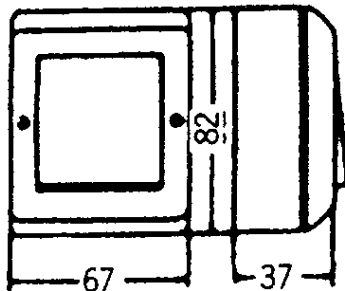

FDV dokument 4316

Produkt: S16/6 VP bryter PH
EI-nummer: 1427206
Vareno.: 4316
EAN: 7020160431608
Pakningsant.: 5
Farge: PH

Produktbeskrivelse: Påvegg bryter med skruklemme. Leveres med membrannippel med dobbel gjennomføring.
Kan kobles sammen med andre brytere og/eller stikkontakter med skjøtestykke L469.

Tekniske spesifikasjoner: Påvegg.
Farge: Polarhvit.
kobling 6., 1pol.
16 A. 250 V.
Kapslingsklasse: IP55.
Temperaturområde: -30 - +35.
Halogenfri.

Målskisse

Koblingsskjema

ELKO AS

E-post: elko@elko.no
Internett: www.elko.no
Bank: 6219.05.15880
Foretaksnr.: NO 911 382 563 MVA