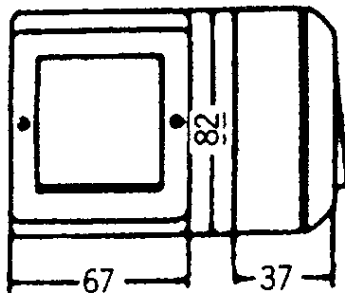

## FDV dokument 4312

**Produkt:** S16/2 VP bryter PH  
**EI-nummer:** 1427202  
**Vareno.:** 4312  
**EAN:** 7020160431202  
**Pakningsant.:** 5  
**Farge:** PH

**Produktbeskrivelse:** Påvegg bryter med skruklemme. Leveres med membrannippel med dobbel gjennomføring.  
Kan kobles sammen med andre brytere og/eller stikkontakter med skjøtestykke L469.

**Tekniske spesifikasjoner:** Påvegg.  
Farge: Polarhvit.  
2 pol.16 A. 250 V.  
Kapslingsklasse: IP55.  
Temperaturområde: -30 - +35.  
Halogenfri.

Målskisse

Koblingsskjema