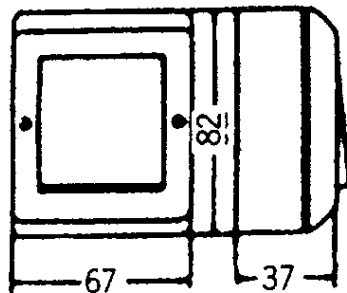

FDV dokument 4317

Produkt: S16/6 VP bryter lys PH
EI-nummer: 1427316
Vareno.: 4317
EAN: 7020160431707
Pakningsant.: 5
Farge: PH

Produktbeskrivelse: Påvegg bryter med skruklemme. Leveres med membrannippel med dobbel gjennomføring.
Kan kobles sammen med andre brytere og/eller stikkontakter med skjøtestykke L469.

Tekniske spesifikasjoner: Påvegg.
Farge: Polarhvit.
Vekselvender med lys. 16 A. 250 V.
Kapslingsklasse: IP55.
Temperaturområde: -30 - +35.
Halogenfri.

Målskisse

Koblingsskjema

ELKO AS

E-post: elko@elko.no
Internett: www.elko.no
Bank: 6219.05.15880
Foretaksnr.: NO 911 382 563 MVA