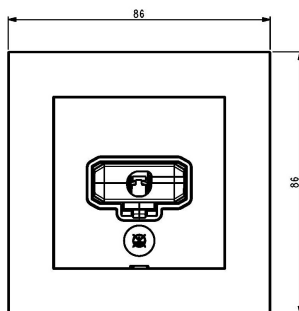

Produktblad

Produkt: Lamputtag vägg DCL RS
E-nummer: 1895248
Art.nummer: EKO04976
EAN: 7020160497611
Förp.antal: STK
Färg: Fjällvit

Produktbeskrivning: DCL betyder Device for Connection of Luminaires, och är en stickpropp och uttag system för att ansluta den fasta belysningsutrustning. DCL vägguttag i ELKO Plus vit. Lamputtag för vägg. Passar alla ELKO kombinationsramar.
Levereras med DCL plugg. Montagedjup 27mm.

Teknisk info: 250V, 6A.
Mått: 84x84mm.
Montagedjup: 27mm.

Måttritning

Kopplingsschema