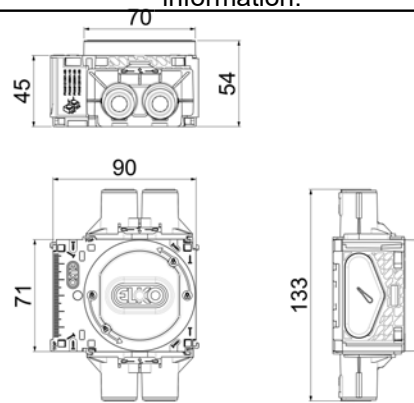

Produktblad

Produkt: Flexi+ appdosa låg 4x16/20 Brand
E-nummer: 1420777
Art.nummer: EKO10445
EAN: 7020160104458
Förpackning: STK
Färg: Röd

Produktbeskrivning:

Flexi+ infälld branddosa med 4st stutsar, godkänd för brandklassade väggar EI30, EI60 och EI90. Vid montering av dosor på vardera sidan av väggen måste dessa flyttas åt sidan minst 20 cm i sidled. För EI90-väggar måste dosorna förskjutas 20 cm på samma vägg för att bibehålla brandklassificeringen. Branddosorna måste fästas med en regelfäste eller skivfäste anpassad till vägg tjockleken. Se kombinationer för godkända doskombinationer. Hål för dosan får inte överstiga 74mm och måste göras med en hålsåg. Dosans centrering i det borrarade hålet ska eftersträvas.

Flexi+ dosorna har en större volym för bättre utrymme för anslutningar, puckar och i allmänhet mer luft för ökad livslängd för elektroniska produkter. Monteringsringen justeras manuellt 9-24 mm, justeras genom att skruva ut eller in den till önskad höjd. En högre montering för upp till 3 skivlager levereras som tillbehör och kan bytas ut från framsidan efter att dosan har installerats i väggen. Dosorna har ett integrerat mellanstycke för enkla doskombinationer, vid behov av längre mellanstycke så finns det som tillbehör. Flexi+ har ett stort utbud av tillbehör för att enkelt anpassa dosan till alla typer av installationer.

Teknisk info:

Diameter: Ø 71mm
Fästskruvar: C-C 60mm
Halogenfri: Ja
Glödtrådstest: 850°C
Certifiering: NEMKO, SEMKO, FIMKO
Hålsåg: 73mm
Skivtjocklek: 9-24mm
Kapslingsklass: IP30
Godkänd för användning i brandklassificerade väggar: RISE C900152
Se bruksanvisningen och godkännandedokumentet för mer information.

Måttritning

Kopplingsschema