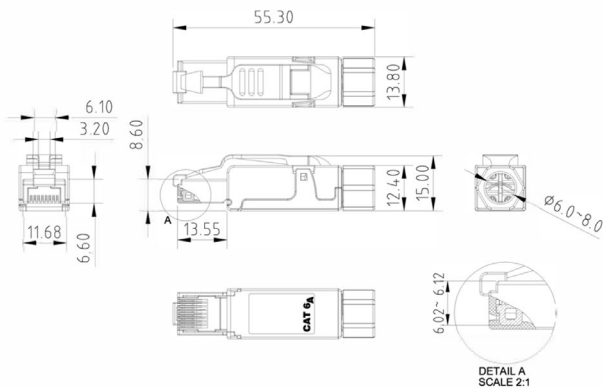

Produktblad

Produkt: RJ45 Plug TCS Quick C6A STP
E-nummer: 5112069
Art.nummer: EKO02856
EAN: 7020160285614
Förp.antal: STK
Färg:

Produktbeskrivning: RJ45 Plug TCS Quick C6A STP, kan användas till både skärmad och oskärmad kabel, solid eller flertrådig ledare. Kontaktering utan specialverktyg.
 För direktanslutning vid ex. IP kamera.

Teknisk info:

Kan användas till både skärmad och oskärmad kabel, solid eller flertrådig ledare.
 Ledardiameter 23-24AWG.
 Kontaktering utan specialverktyg.
 Mått:55.3x15x13,8mm

Mått ritning

Kopplingsschema