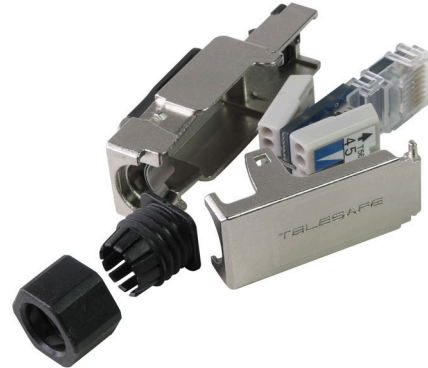

Produktblad

Produkt: RJ45 Plug TCS Quick C6A STP
E-nummer: 5112069
Art.nummer: EKO02856
EAN: 7020160285614
Förp.antal: STK
Färg:

Produktbeskrivning: RJ45 Plug TCS Quick C6A STP, kan användas till både skärmad och oskärmad kabel, solid eller flertrådig ledare. Kontaktering utan specialverktyg.
 För direktanslutning vid ex. IP kamera.

Teknisk info:

Kan användas till både skärmad och oskärmad kabel, solid eller flertrådig ledare.
 Ledardiameter 23-24AWG.
 Kontaktering utan specialverktyg.
 Mått:55.3x15x13,8mm

Mått ritning

Kopplingsschema