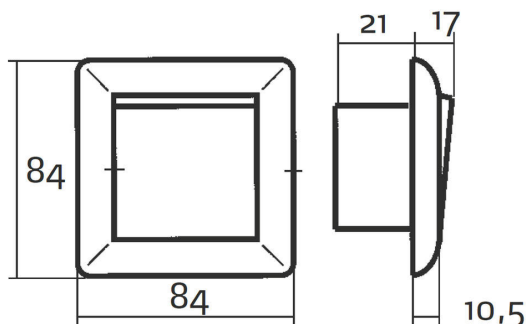

Produktblad

Produkt: D-trapp inf snabb u klor RV
E-nummer: 1848716
Art.nummer: EKO07354
EAN: 7020160735409
Förp.antal: 5
Färg: Renvit RAL9003

Produktbeskrivning: Snabbkoppling. Tryckvippströmställare med sockel, vippa och ram av halogenfri termoplast. Tryckfastsatt täckram och vippa är standard. Täckramen kan även fästas med skruv. Fästskruvavstånd, 60 mm. Avsedd även för kombinationsmontage. IP21 vid montage i förhöjningsram. Kan förses med impulsfjäder E18 405 96 för tryckknappsfunktion. Kan även förses med ljus, se E18 406 71. Montagedjup 21mm.

Teknisk info: 250V.16A. IP20.
Lysrörslast 10A.
Snabbkoppling.
Montagedjup 21mm.

Måttitning

Kopplingsschema

Koppling 6+6
Dubbeltrapp