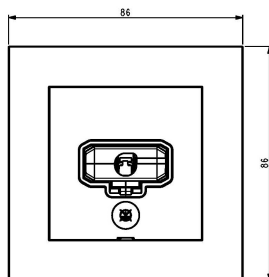

Produktblad

Produkt: Lamputtag vägg DCL Plus fv
E-nummer: 1895235
Art.nummer: EKO04977
EAN: 7020160497710
Förp.antal: STK
Färg: Fjällvit

Produktbeskrivning: DCL betyder Device for Connection of Luminaires, och är en stickpropp och uttag system för att ansluta den fasta belysningsutrustning. DCL vägguttag i ELKO Plus vit. Lamputtag för vägg. Passar alla ELKO kombinationsramar.
Levereras med DCL plugg. Montagedjup 27mm.

Teknisk info:

250V, 6A.
Mått: 86x86mm.
Montagedjup: 27mm.
Fjällvit

Måttritning

Kopplingsschema