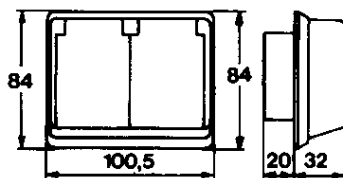

Produktbeskrivning: 2-Vägguttag med Jord för infällt montage i apparatdosa med 60mm fästskruvavstånd. Sköljtätt utförande, IP44 med självstängande lock. Av halogenfri termoplast. Dubbla anslutningar per fas. Levereras komplett med tätningsdamask.

Teknisk info: 230V 16A
Fjällvit

Måttitning

Kopplingsschema